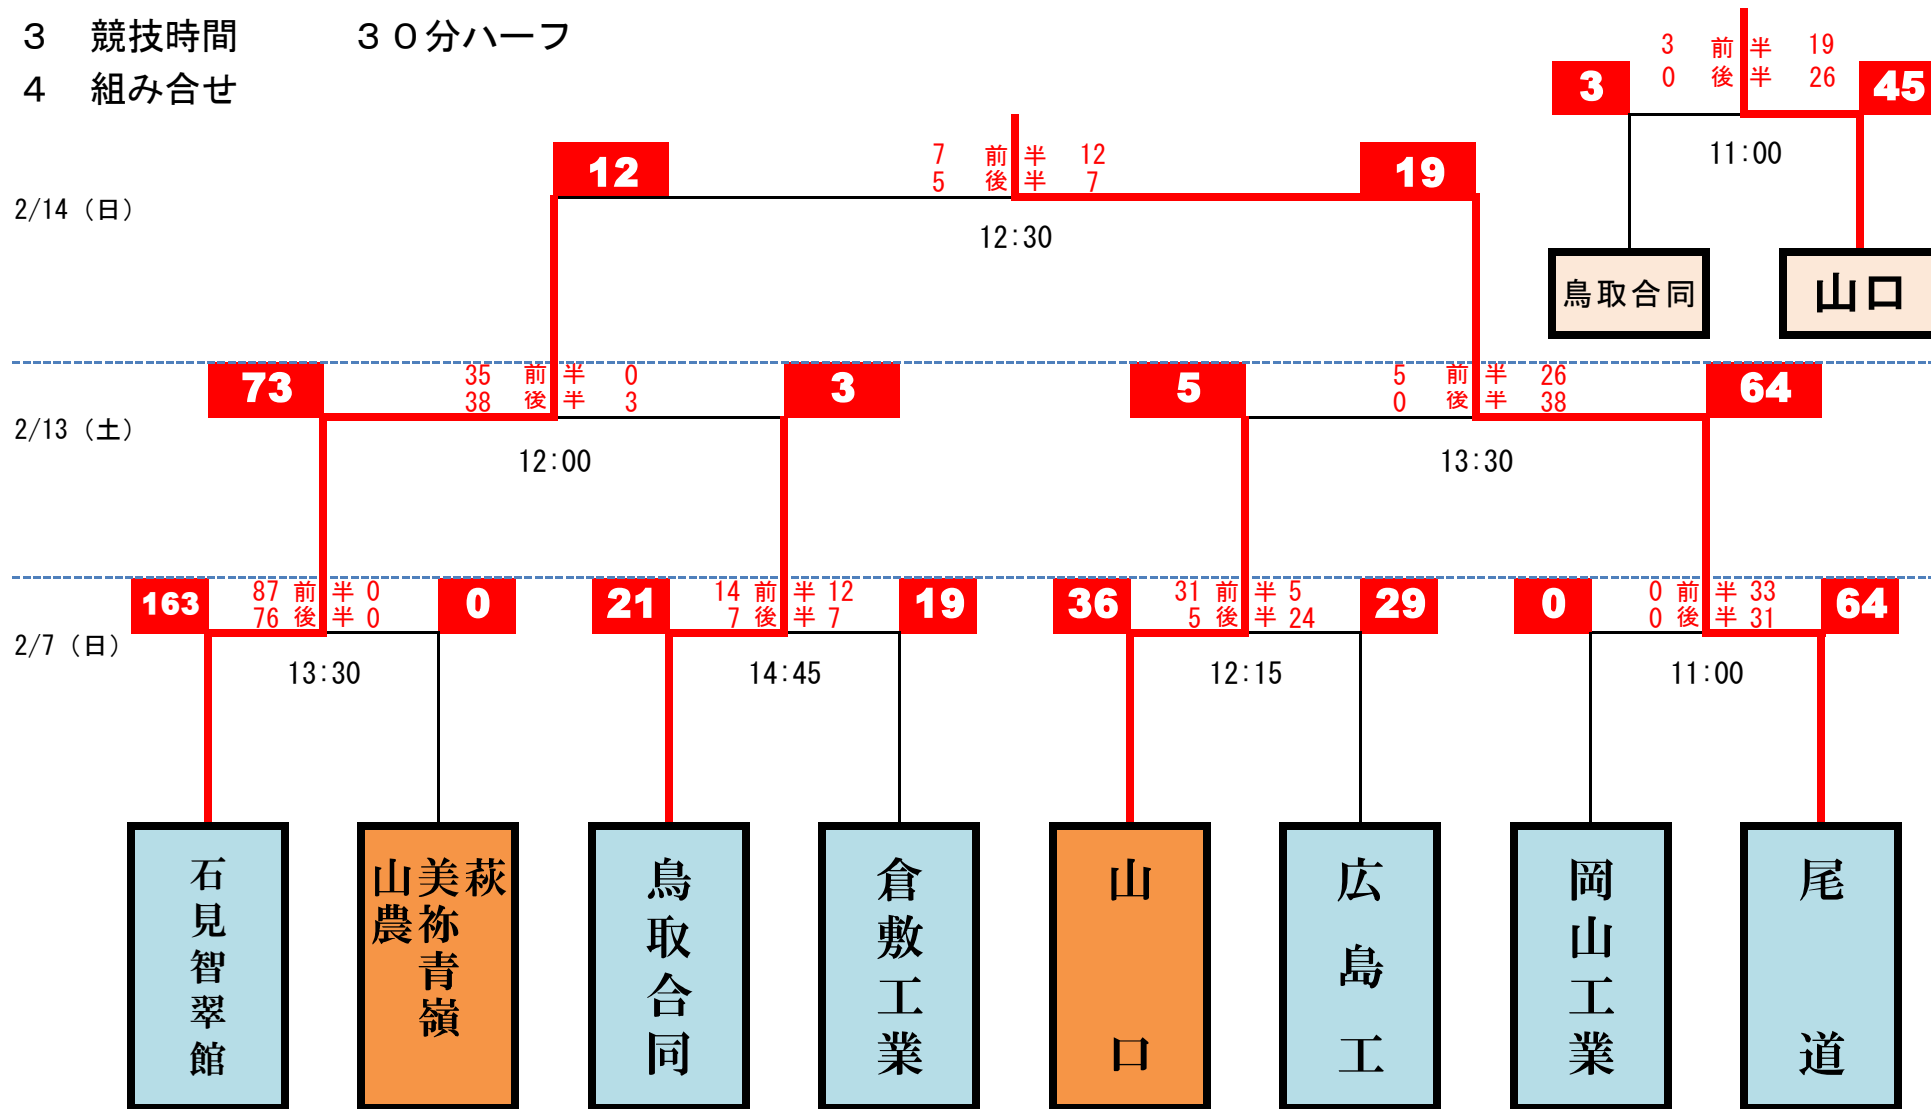

第17回全国高等学校選抜ラグビーフットボール大会中国ブロック予選会

- 1 日時 平成28年2月7日（日）・13日（土）・14日（日）
- 2 場所 2月7日：IPU環太平洋大学グラウンド（岡山県） 2月13日・14日：維新百年記念公園ラグビー・サッカー場（山口県）
- 3 競技時間 30分ハーフ
- 4 組み合わせ

鳥取合同「倉吉東・倉吉北・倉吉西・倉吉総合産業・鳥取西」

IPU環太平洋大学グラウンド 岡山県岡山市東区瀬戸町観音寺721

維新百年記念公園ラグビー・サッカー場 山口県山口市吉敷北河内3995-1